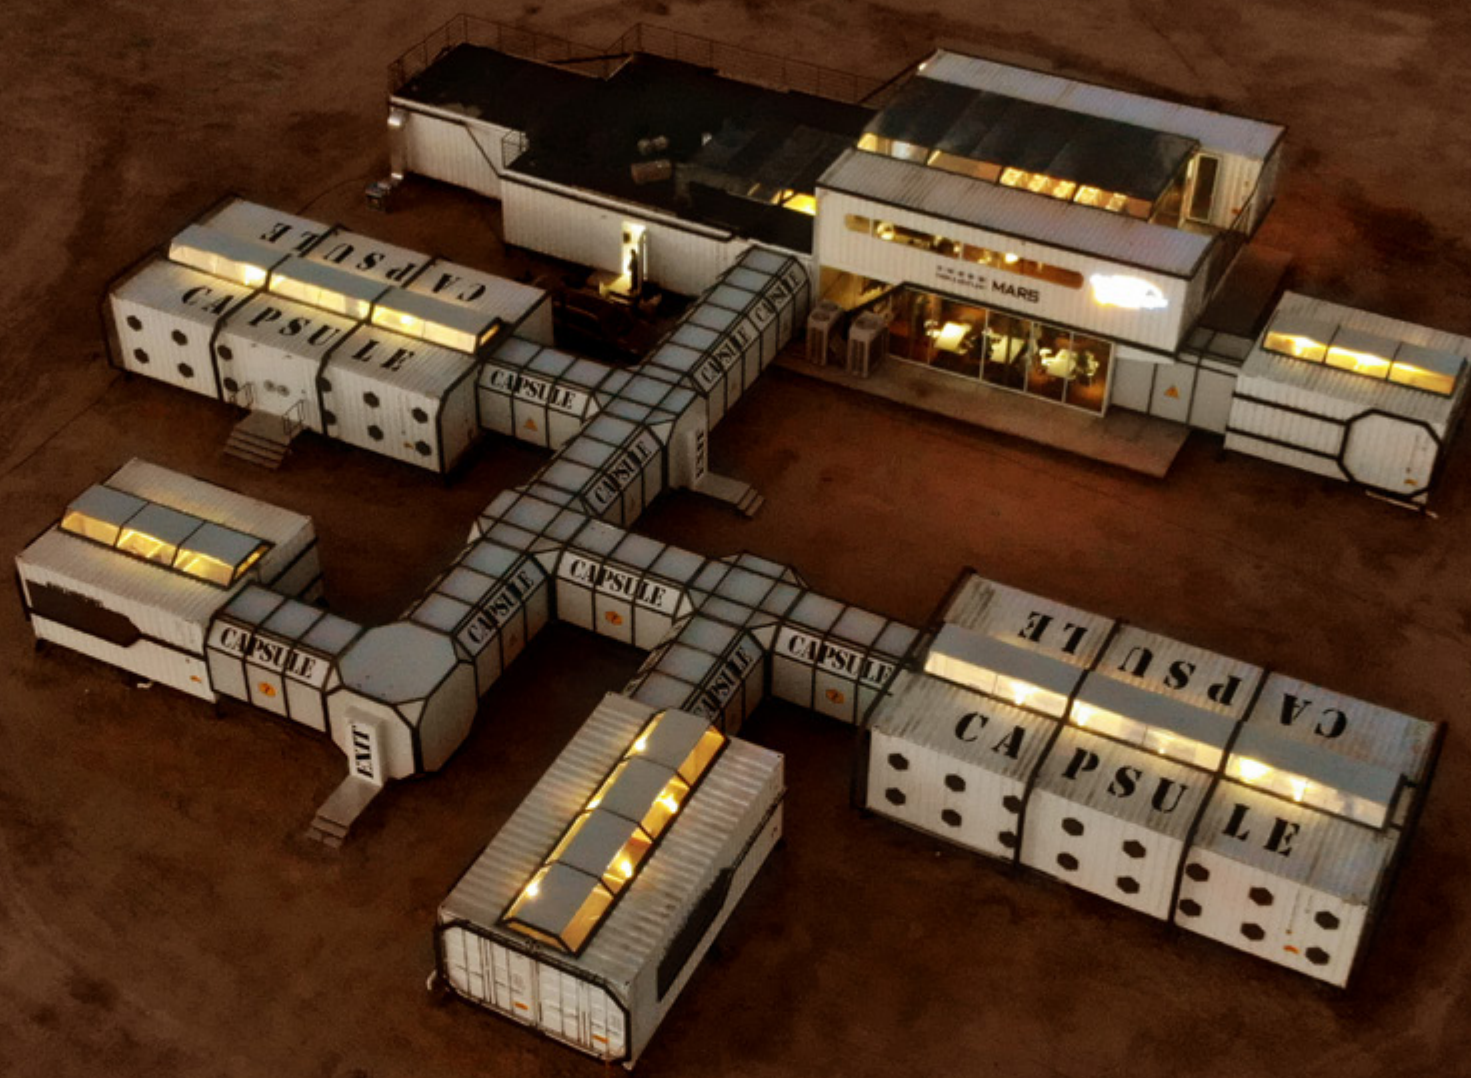

冷湖火星营地

青海省海西蒙古族藏族自治州冷湖镇以西 60 公里俄博梁雅丹腹地，驱车经火星一号公路约 1 小时抵达。

因这里独特的雅丹风蚀地貌，我们在这里打造了一个异星球体验场。目前一个全封闭式的火星营地已拔地而起，外观科幻感十足、内部设施完善。其他系列火星基础设施还将陆续建成，人们将在这里获得火星登陆的完整体验。

58. 2715° N
95. 0569° E